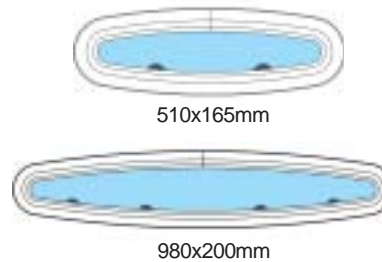

VLOEIEND PROFIEL

Het vloeiende buitenprofiel zorgt ervoor dat zich geen water op het frame kan verzamelen en uw kajuit kan binnendruppelen, wanneer de patrijspoot wordt geopend.

CATEGORIE:
A+B+C+D
AREA I

Aluminium hor

Patrijspooorten, elliptisch - maten

Accessoires

Aluminium hor

CATEGORIE:

A + B + C + D

AREA III

Zie pag. 39

Patrijspooorten dienen te worden gemonteerd op een vlakke ondergrond met een maximum tolerantie van 1 mm.

PATRIJSPOOORTEN ROND & ELLIPTISCH - SPECIFICATIES

Art.Nr.	Gatmaat Diameter	Radius	Buitenmaat Diameter	Radius	Glas-doorzicht	Aluminium hor
Patrijspooorten Rond:						
81.00.75.00 Klappend	175mm		200mm		110mm	84.75.00.11
81.00.81.00 Klappend	198mm		223mm		133mm	84.75.00.12
81.00.83.00 Klappend	236mm		261mm		171mm	84.75.00.13
81.10.75.00 Vast	175mm		200mm		120mm	
81.10.81.00 Vast	198mm		223mm		143mm	
81.10.83.00 Vast	236mm		261mm		181mm	
Patrijspooorten Elliptisch:						
81.00.79.00 Klappend	510x165mm		535x192mm		445x102mm	84.75.79.00
81.00.76.01 Klappend	980x200mm		1005x225mm		855x135mm	84.75.76.01
81.10.79.00 Vast	510x165mm		535x192mm		455x112mm	

PATRIJSPPOORTEN FLUSHLINE - SPECIFICATIES

Art.Nr.	Gatmaat L x B	Radius	Buitenmaat L x B	Radius	Glas- doorzicht	Aluminium hor
81.32.26.00	301x206mm	56	326x231mm	68	221x126mm	84.75.01.02
81.32.35.00	343x260mm	56	368x285mm	68	263x180mm	84.75.01.05
81.32.40.00	375x175mm	56	400x200mm	68	295x95mm	84.75.01.06
81.32.45.00	375x215mm	56	400x240mm	68	295x135mm	84.75.01.07
81.32.50.00	421x176mm	56	446x201mm	68	341x96mm	84.75.01.08
81.32.32.00 Kogelrond	426x206mm	103	451x231mm	115	346x126mm	84.75.01.04
81.32.65.00	510x206mm	56	535x231mm	68	430x126mm	84.75.01.11
81.32.71.00	676x176mm	56	701x201mm	68	596x196mm	84.75.01.14
81.32.70.00	676x191mm	56	701x216mm	68	596x111mm	84.75.01.13