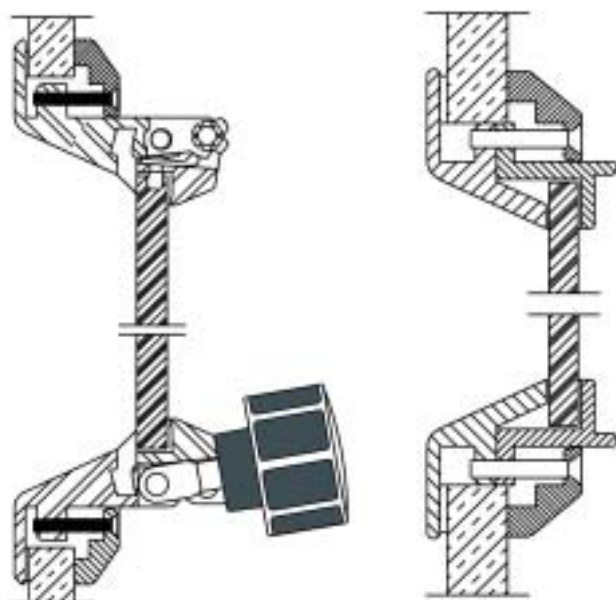

EENVOUDIGE INSTALLATIE EN GEEN BOORGATEN

Elke Gebo patrijspoorst wordt geleverd met een mal voor het bepalen van de juiste gatmaat. Er hoeven geen gaten te worden geboord dankzij Gebo's unieke klemsysteem. U hoeft alleen maar een afdichting aan te brengen tussen de patrijspoorst en de romp, en daarna van binnenuit de binnenrand op de achterzijde van het buitenframe te schroeven. Zowel de rand als het frame zijn voorgeboord.

Anders dan de meeste ontwerpen, zijn de vaste Gebo patrijspoorten ontworpen voor waterdichte montage in de romp. Het is dus geen probleem wanneer

PROFIEL

Het vloeiende buitenprofiel zorgt ervoor dat zich geen

■ *Uniek arbeidsbesparen klemsysteem*

■ *Eenvoudiger te openen dankzij uniek drie-standen scharnier*

■ *Waterdicht ontwerp*

Profiel Patrijspooorten - Rechthoekig

Klappend

Vast

Patrijspooorten, rechthoekig - maten

268x141mm

346x141mm

375x175mm

375x215mm

475x255mm

600x175mm

Patrijspooorten dienen te worden gemonteerd op een vlakke ondergrond met een maximum tolerantie van 1 mm.

PATRIJSPOORTEN RECHTHOEKIG - SPECIFICATIES