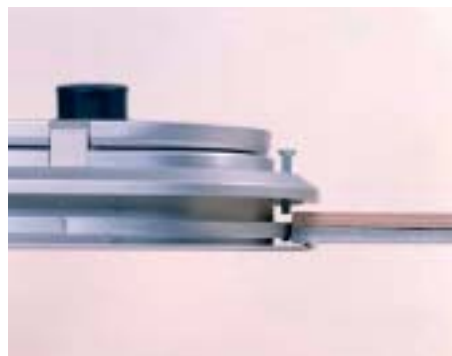

Gebo Patrijspooten

GEBO patrijspooten zijn gemaakt uit zeewaterbestendig geanodiseerd aluminium van de beste kwaliteit, en worden standaard uitgevoerd met grijs getint (smoke) acrylaat van 8 mm dik. Alle andere delen zijn gemaakt van roestvrije materialen.

De patrijspooten kunnen ook worden uitgevoerd met helder, brons of groen acrylaat.

Gebo Patrijspoorsten

WATERDICHTE MONTAGE

Anders dan de meeste ontwerpen, zijn de vaste Gebo patrijspoorsten ontworpen voor waterdichte montage in de romp. Het is dus geen probleem wanneer een hellend jacht de patrijspoorst blootstelt aan de druk van snelstromend water.

EENVOUDIGE INSTALLATIE EN GEEN BOORGATEN

Elke Gebo patrijspoorst wordt geleverd met een mal voor het bepalen van de juiste gatmaat. Er hoeven geen gaten te worden geboord dankzij Gebo's unieke klemsysteem. U hoeft alleen maar een afdichting aan te brengen tussen de patrijspoorst en de romp, en daarna van binnenuit de binnenrand op de achterzijde van het buitenframe te schroeven. Zowel de rand als het frame zijn voorgeboord.

Gebo klemsysteem patrijspoorsten zijn geschikt voor een wanddikte van 4 tot 23 mm.

EENVOUDIG TE OPENEN DANKZIJ HET UNIEKE SCHARNIER

Alle patrijspoorsten kunnen worden geopend zonder gebruik van een uitsteller. Dit is mogelijk dankzij het unieke Gebo frictiescharnier.