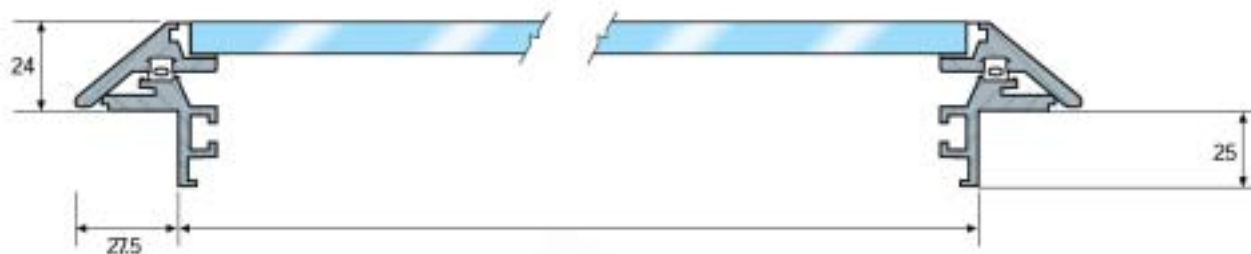

ABS Binnenrand

Het ronde luik kan op verzoek worden voorzien van uitstellers.

■ Extra laag profiel: slechts 24 mm bovendeks

■ Frictiescharnieren voor eenvoudige traploze opening tot 180°

■ Geen scherpe hoeken waar kleding achter kan blijven haken