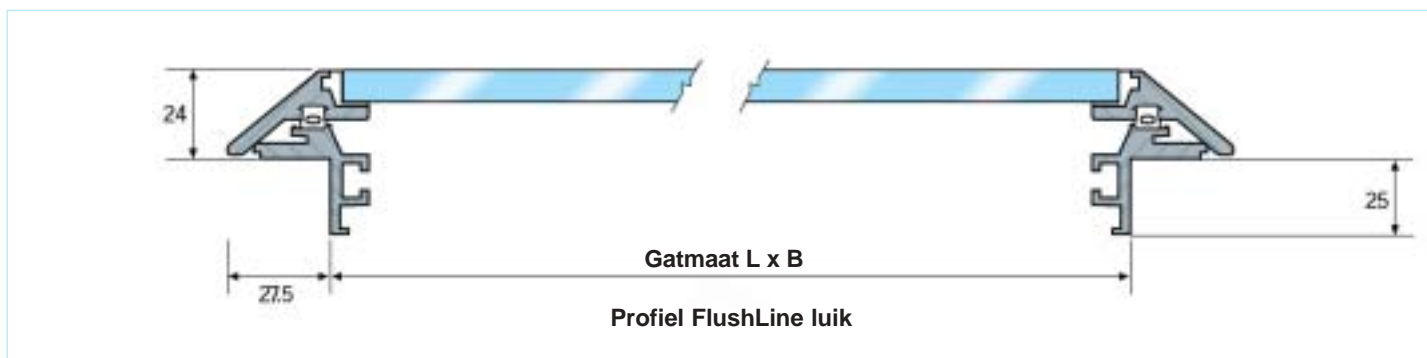

### FlushLine luiken - maten

**Luiken dienen te worden gemonteerd op een vlakke ondergrond met een maximum tolerantie van 1 mm**